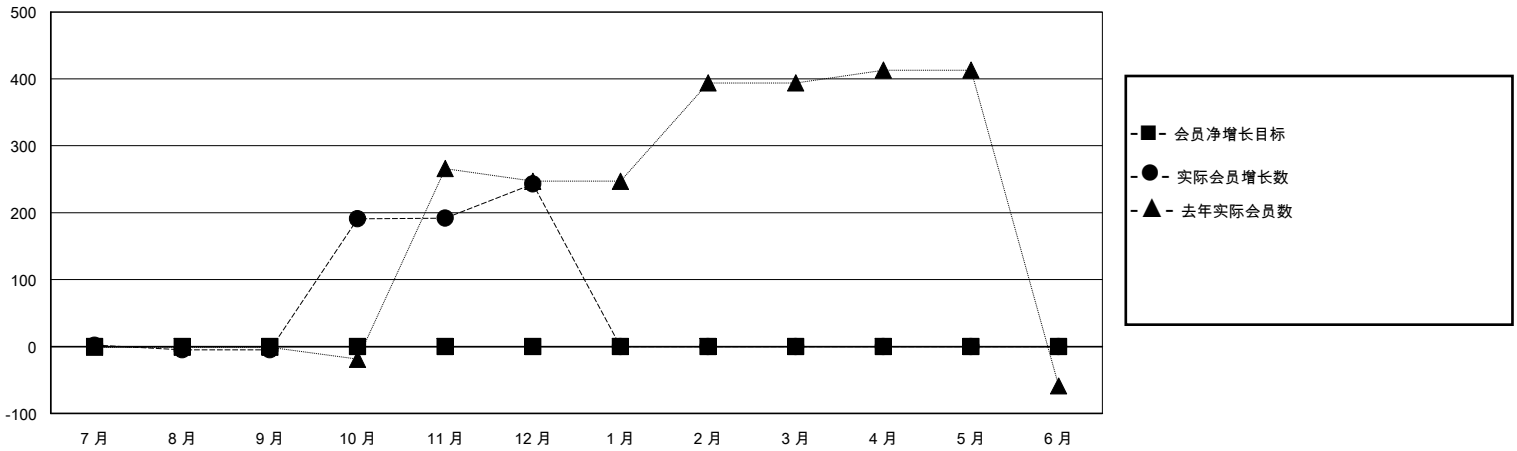

MONTHLY MEMBERSHIP PROGRESS REPORT

District 380

Results as of: 12/31/2023

GMT:

地点 CHINA

GMT宪章区

分会			
成果 2023-2024			
季	新分会目标	新会	会员流失的分会
7月/8月/9月	0	0	1
10月/11月/12月	0	0	0
1月/2月/3月	0	0	0
4月/5月/6月	0	0	0

位会员@每位须缴			
成果 2023-2024			
季	会员净增长目标	实际会员增长数	实际退会会员 (包括转会)
7月/8月/9月	0	30	16
10月/11月/12月	0	271	13
1月/2月/3月	0	0	0
4月/5月/6月	0	0	0

目标与实际新会累积

目标和实际会员累积

已取消的分会: 1	77 CLUBS OF 140 增添1位或以上的新会员	性别分布 男 2,240 (59.18%) 女 1,545 (40.82%)
放弃的会员 过世 1 分会已取消 0 其他 28 总计 29	点击这里取得累计会员数据	总计家庭单位会员数 2 支付减半会费的家庭会员 1