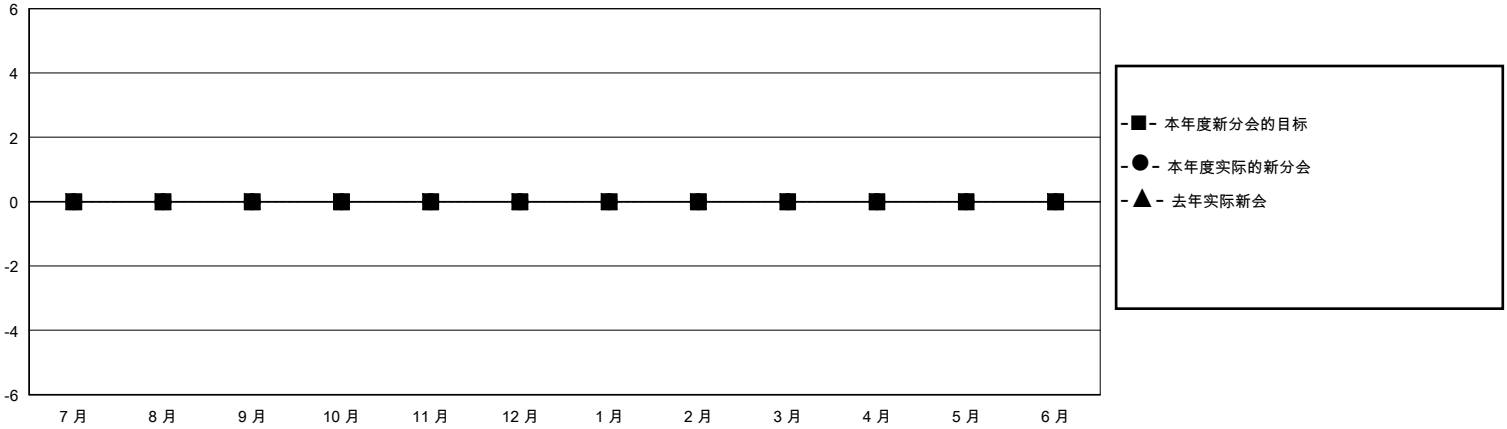

MONTHLY MEMBERSHIP PROGRESS REPORT

District 380

Results as of: 12/31/2023

GMT:

地点 CHINA

GMT宪章区

分会			
成果 2023-2024			
季	新分会目标	新会	会员流失的分会
7月/8月/9月	0	0	1
10月/11月/12月	0	0	0
1月/2月/3月	0	0	0
4月/5月/6月	0	0	0

位会员@每位须缴			
成果 2023-2024			
季	会员净增长目标	实际会员增长数	实际退会会员 (包括转会)
7月/8月/9月	0	30	16
10月/11月/12月	0	271	13
1月/2月/3月	0	0	0
4月/5月/6月	0	0	0

目标与实际新会累积

目标和实际会员累积

已取消的分会: 1	77 CLUBS OF 140 增添1位或以上的新会员	性别分布 男 2,240 (59.18%) 女 1,545 (40.82%)
放弃的会员 过世 1 分会已取消 0 其他 28 总计 29	点击这里取得累计会员数据	总计家庭单位会员数 2 支付减半会费的家庭会员 1